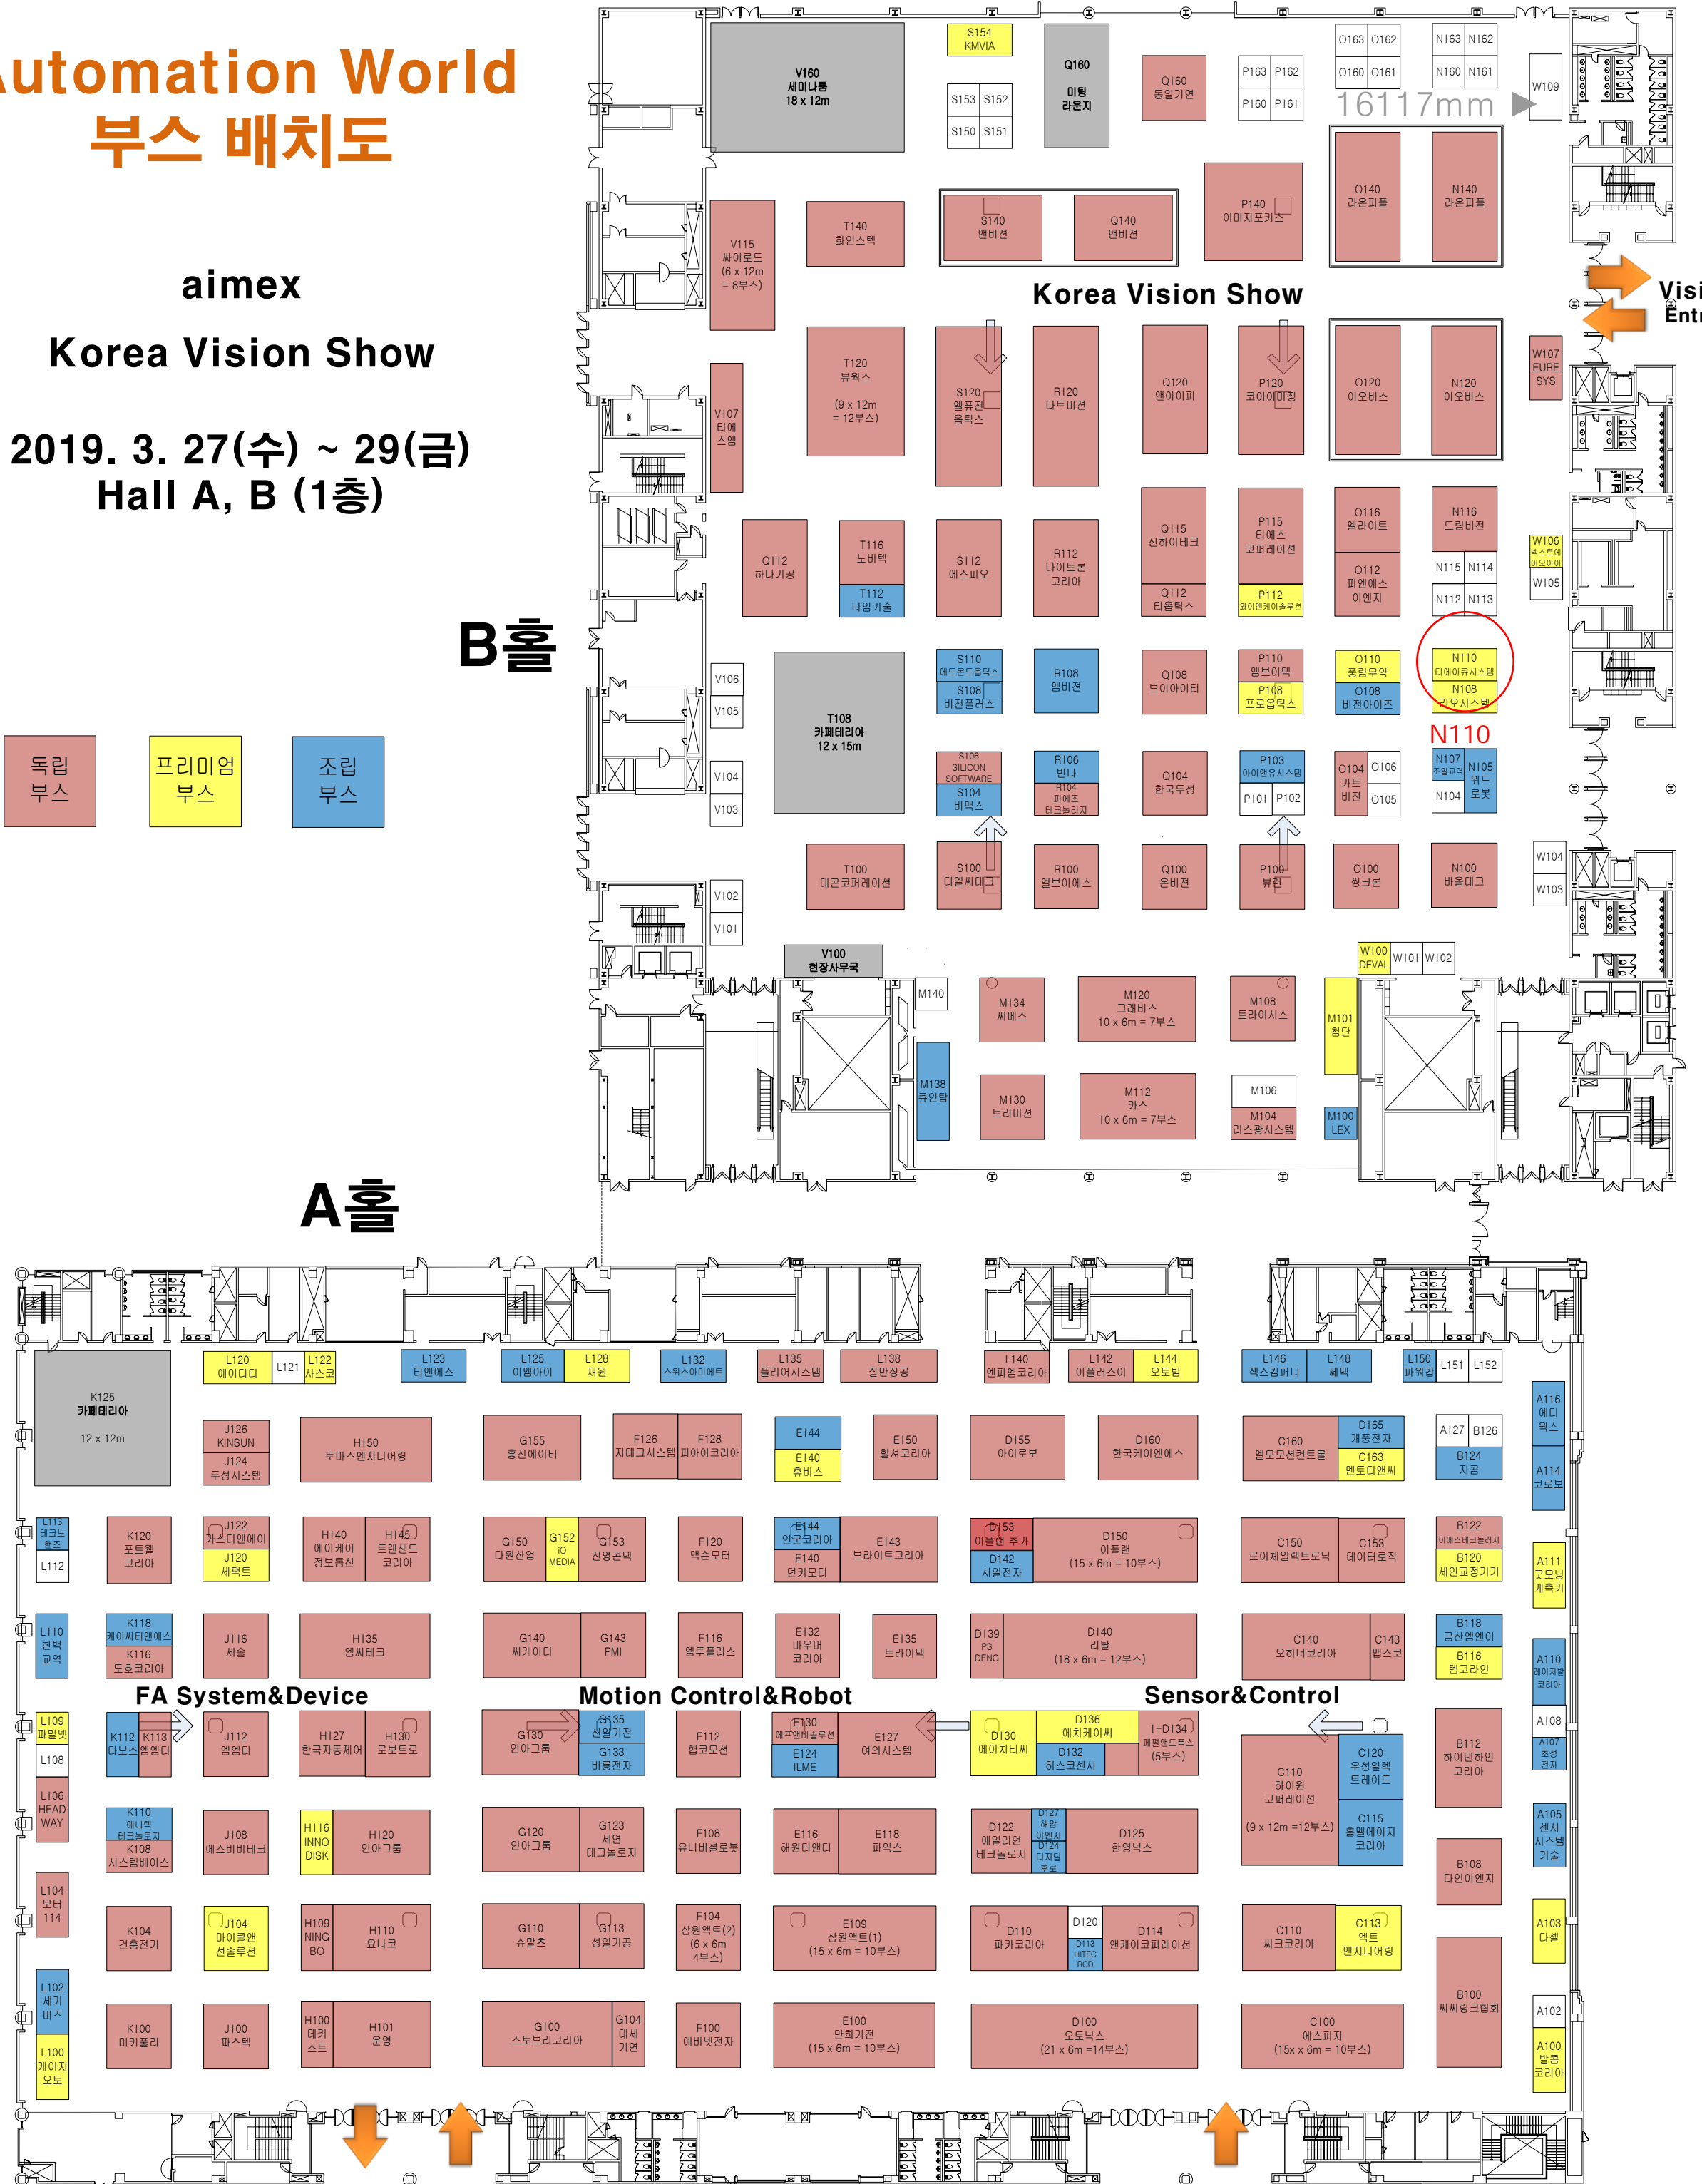

Automation World 부스 배치도

aimex

Korea Vision Show

2019. 3. 27(수) ~ 29(금)
Hall A, B (1층)

B홀

A홀

독립 부스 프리미엄 부스 조립 부스

□ 기둥 : 1.3m(w) * 1.3m(H)
→ 소화전 표시(부스시공시 주의)

aimex
Entrance/Exit

aimex
Entrance

* 본 도면을 부스위치 확인을 위한 도면이며, 부스장치 공사 시에는 주최측으로부터 캐드 도면을 수령하시기 바랍니다.
* 본 도면은 참가업체 유치 상황에 따라 부스형태가 변경될 수 있습니다.
* aimex의 입구는 A홀이며, 출구는 B홀입니다.